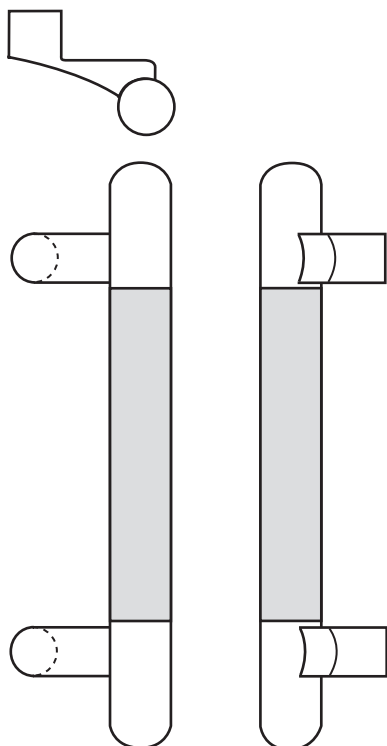

## Rockwood RM6344 - Flush Leather Pull - Offset - Round Ends

### Available Finishes:

- US3/605
- US4/606
- US10/612
- US10B/613
- US10BE/613E
- US32/629
- US32D/630

DIAMETER:  
1 1/4"

PROJECTION:  
2 3/4"

CTC:  
Specify

### Specifications: