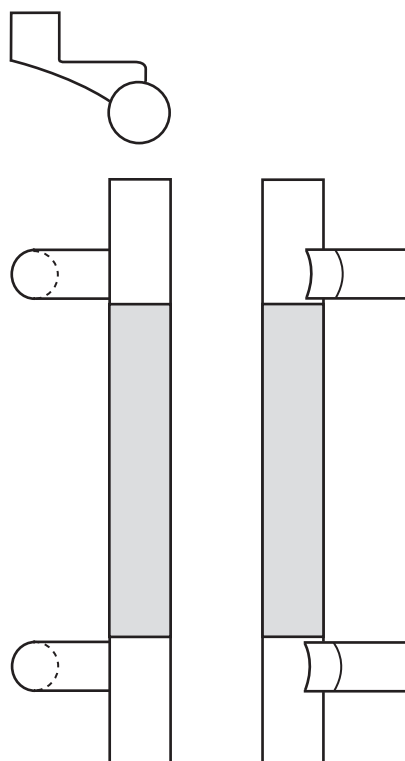

## Rockwood RM4050 - ArborMet - Offset Pull - Flat Ends

### Available Finishes:

- US3/605
- US4/606
- US10/612
- US10B/613
- US10BE/613E
- US32/629
- US32D/630

DIAMETER:  
1 1/2"

CTC:  
Specify

PROJECTION:  
3"